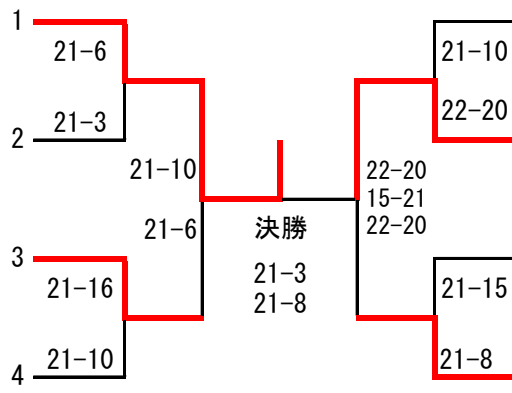

女子ダブルス【GD】

青嶋 優実  
 奥村 花音  
 加藤 涼夕  
 石井 鈴葉  
 早川 沙弥  
 大内 璃実  
 柴田 心海  
 谷川 心佳

[クラーク浜] 1  
 [三島長陵] 2  
 [清水東] 3  
 [静岡中央] 4

北川 理凰 [クラーク浜] 5  
 千葉 あめり [クラーク浜] 5  
 佐藤 美優 [榛原] 6  
 宮里 歩美 [榛原] 6  
 酒井 茉央 [磐田南] 7  
 かた キンヤ [磐田南] 7  
 岩間 穂奏 [三島長陵] 8  
 溝田 響姫 [三島長陵] 8