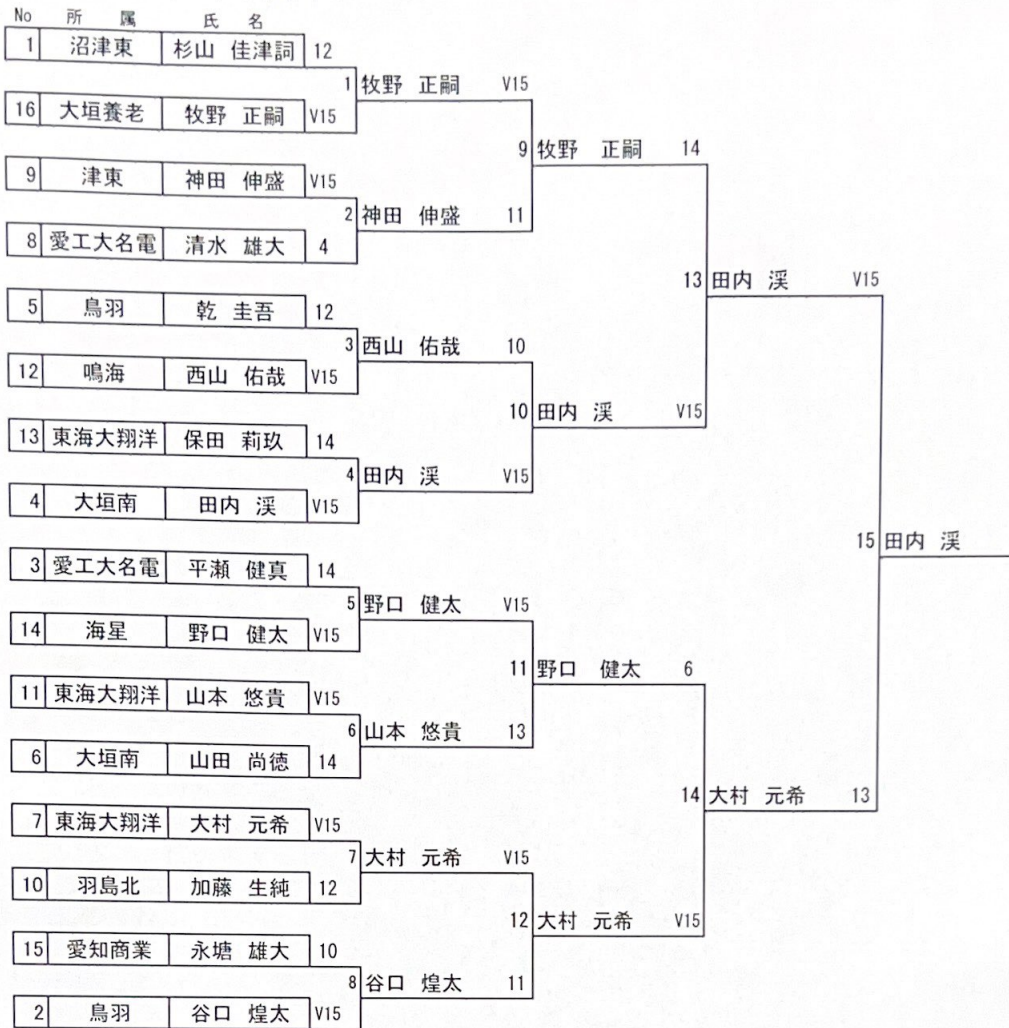

第70回東海高等学校総合体育大会
 男子個人エペの部
 エリミナシオンディレクト

松本