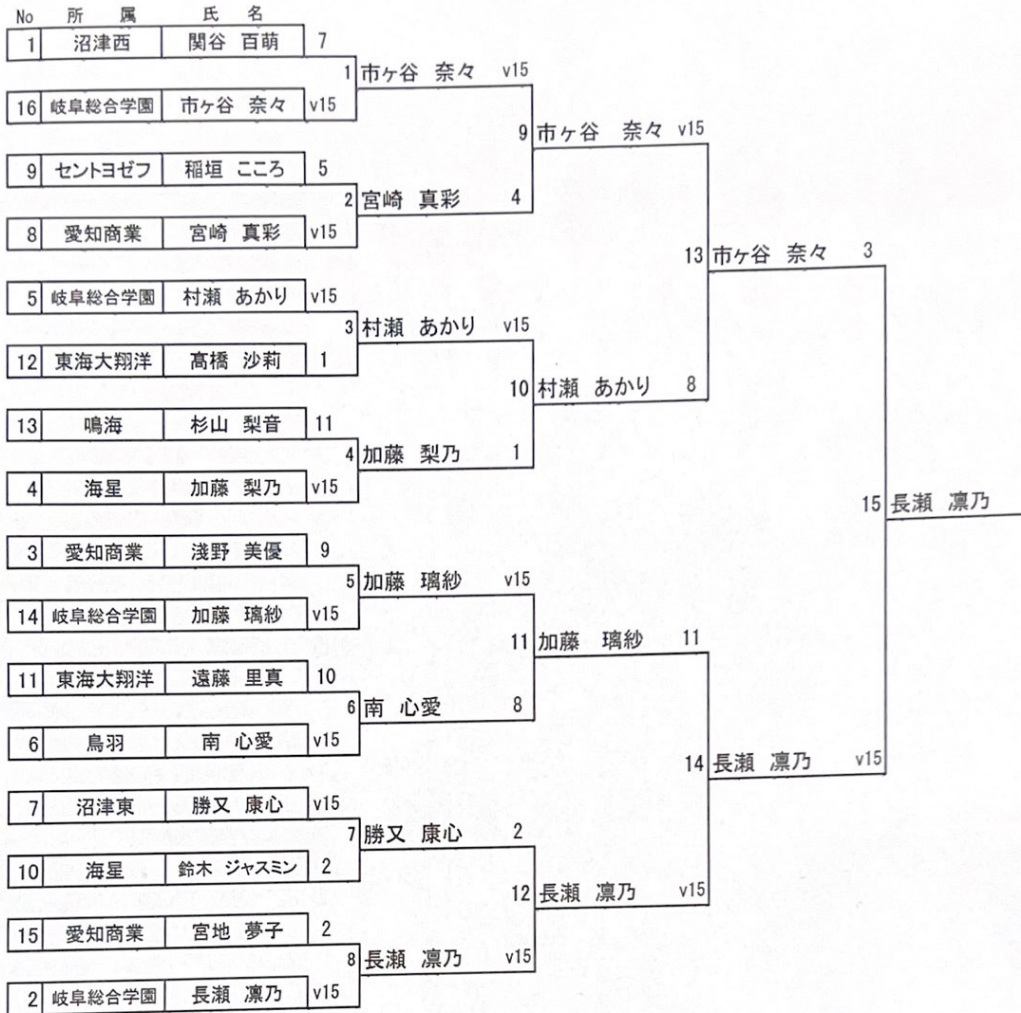

第70回東海高等学校総合体育大会  
 女子個人フルーレの部  
 エリミネーションディレクト

山田