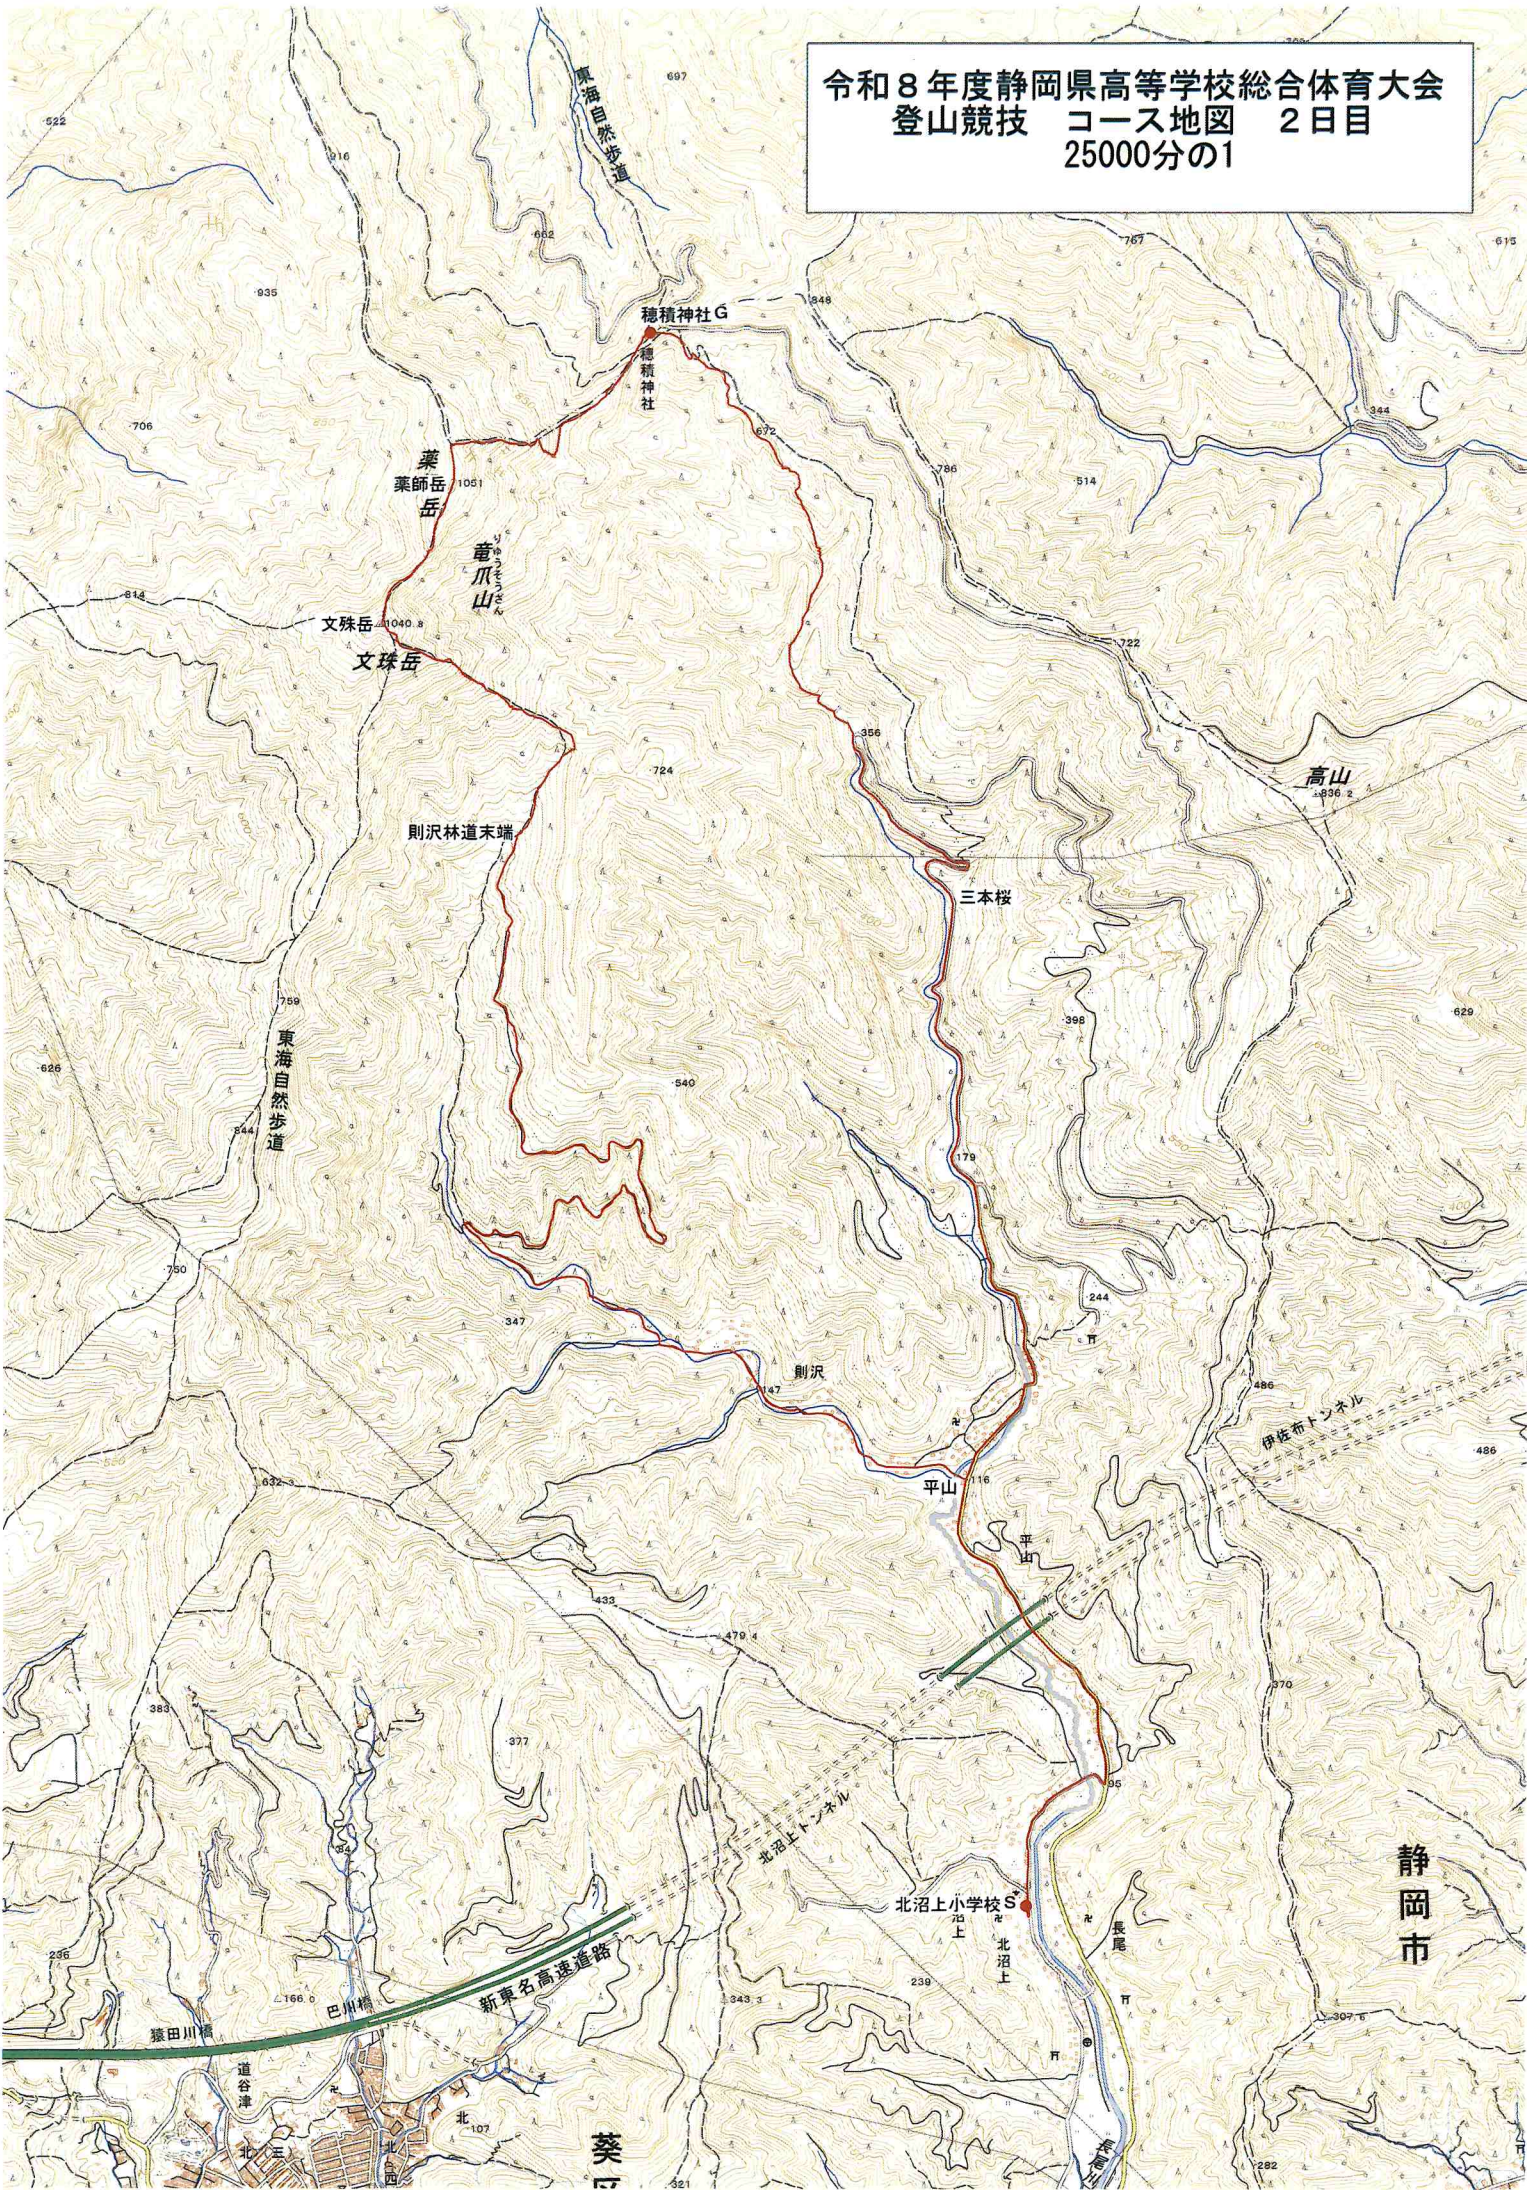

令和8年度静岡県高等学校総合体育大会
登山競技 コース地図 2日目
25000分の1

静岡市

葵