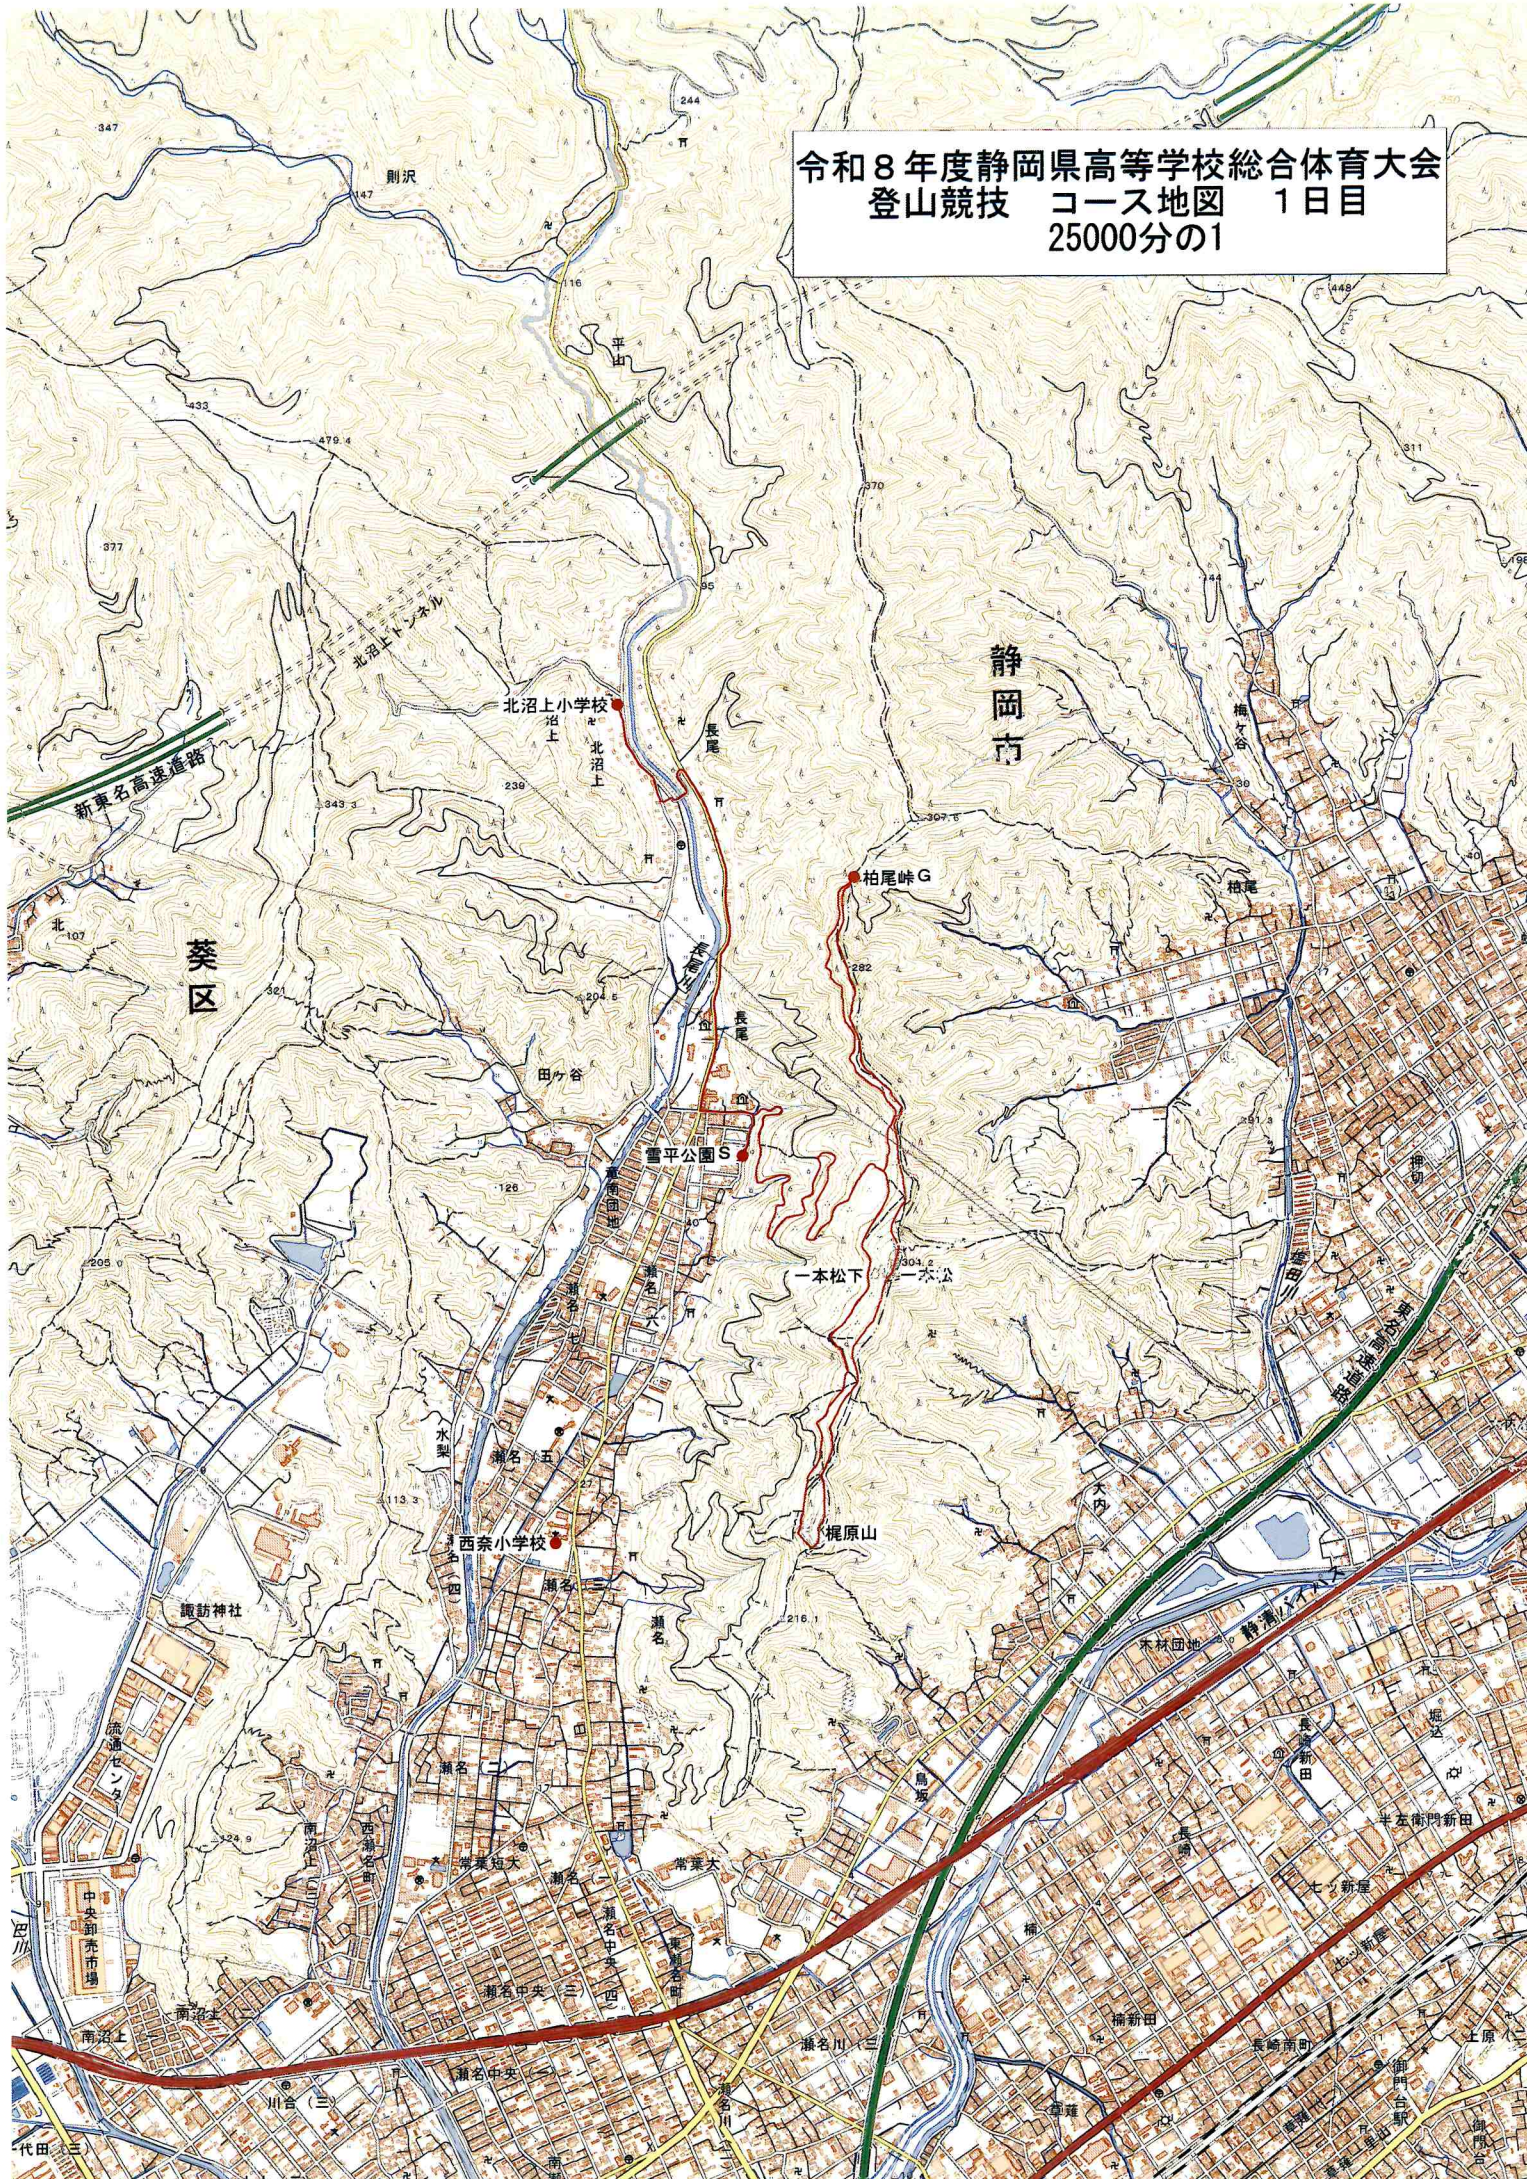

令和8年度静岡県高等学校総合体育大会
登山競技 コース地図 1日目
25000分の1

静岡市

葵区

新東名高速道路

北沼上小学校

雪平公園S

西奈小学校

梶原山

柏尾峠G

一本松下

諏訪神社

中央卸売市場

半左衛門新田

七ノ新屋

楠新田

長崎南町

上原

代田

川合

瀬名川

瀬名川

瀬名川

瀬名川

瀬名川