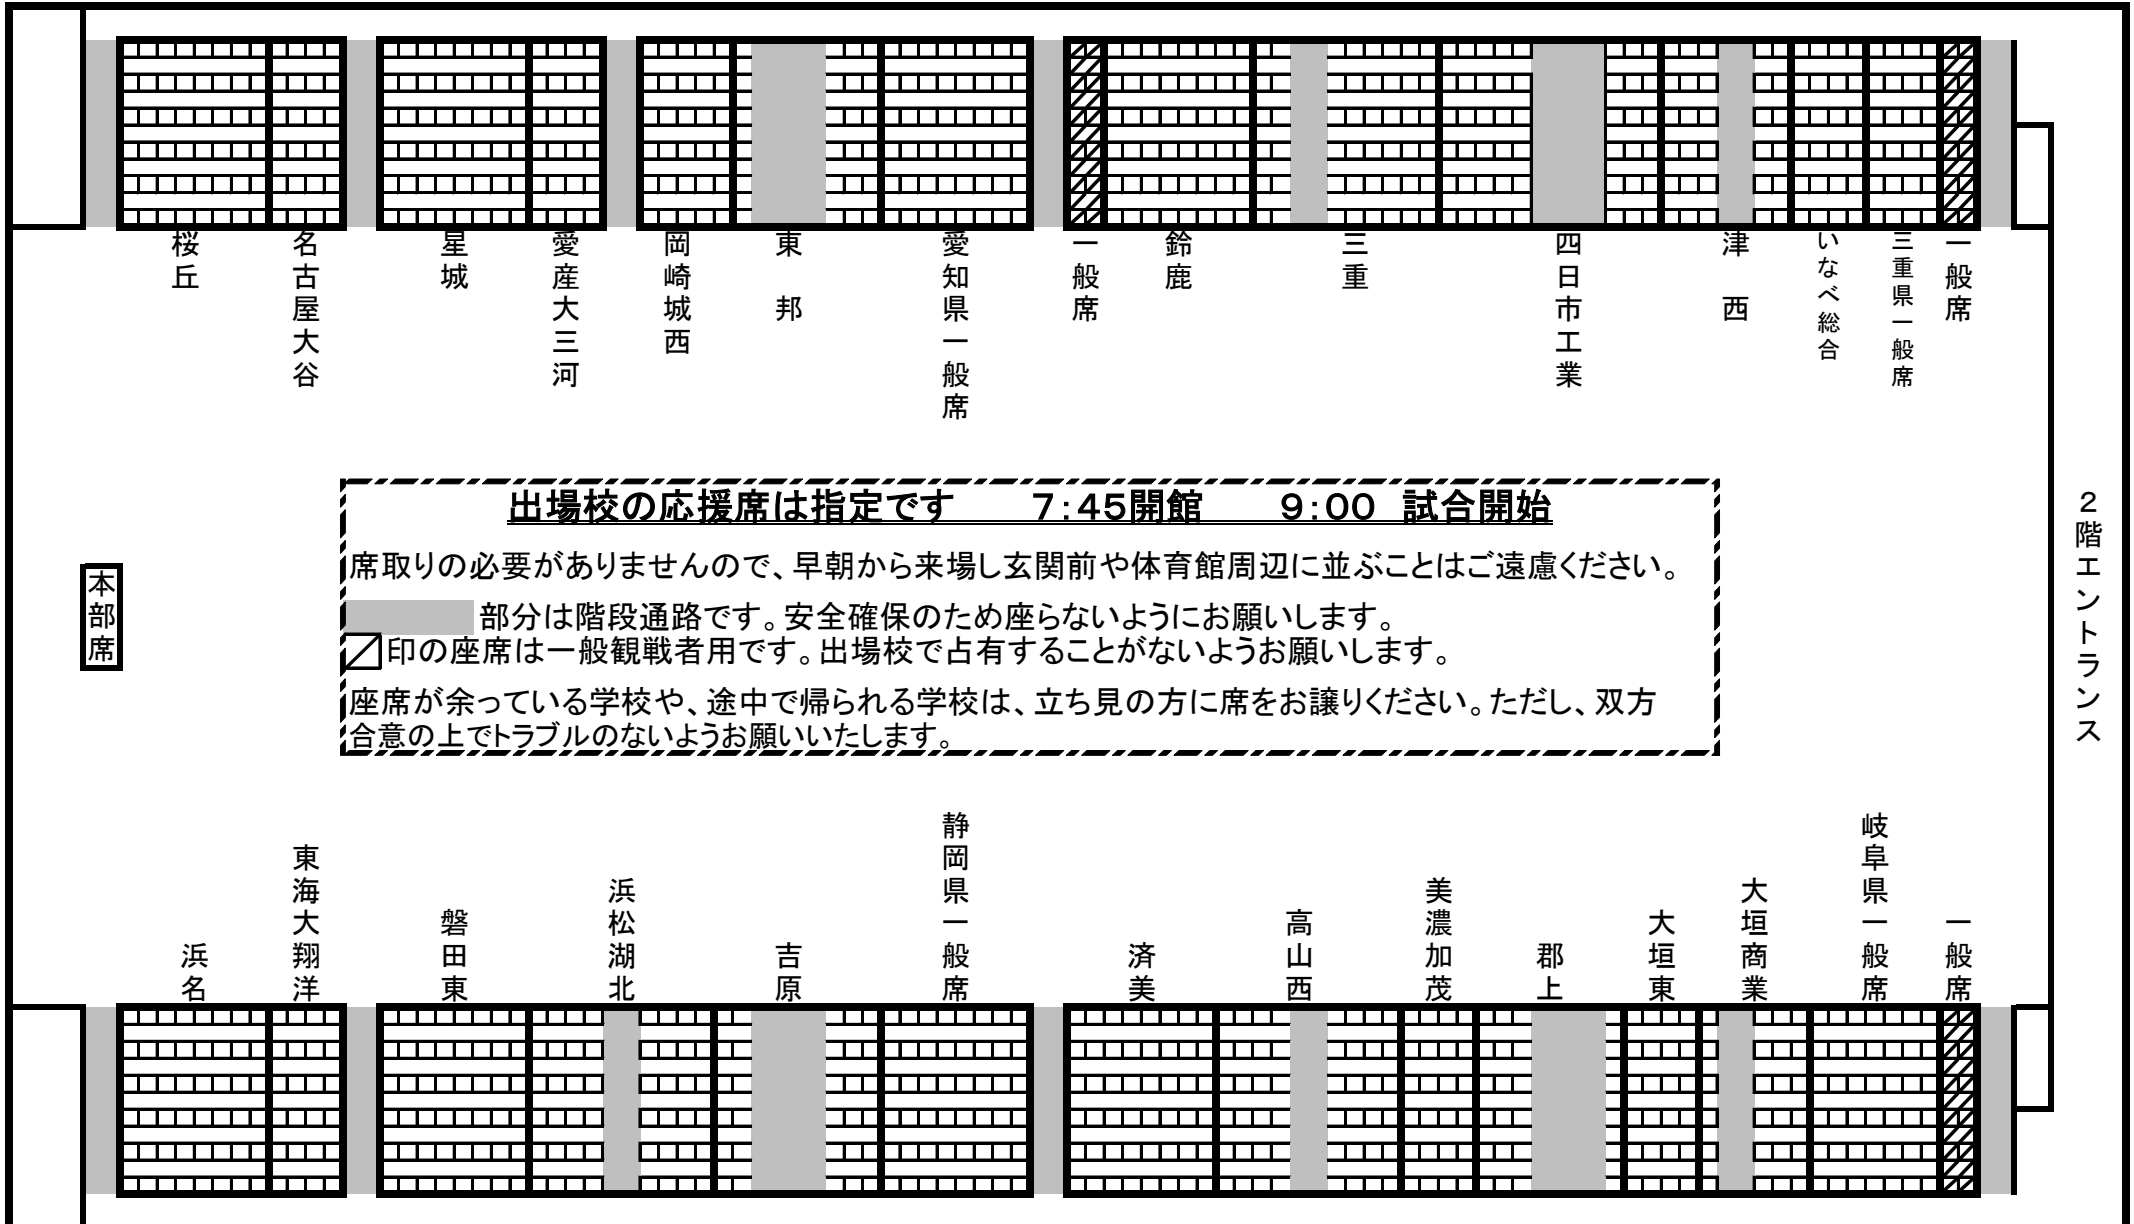

令和5年度 第70回東海高等学校総合体育大会 剣道競技 6月17日(土) 指定応援席

**出場校の応援席は指定です 8:00開館 11:00 開始式**

席取りの必要がありませんので、早朝から来場し玄関前や体育館周辺に並ぶことはご遠慮ください。

■部分は階段通路です。安全確保のため座らないようにお願いします。

□印の座席は一般観戦者用です。出場校で占有することがないようにお願いします。

座席が余っている学校や、途中で帰られる学校は、立ち見の方に席をお譲りください。ただし、双方合意の上でトラブルのないようお願いいたします。

本席

2階エントランス

令和5年度 第70回東海高等学校総合体育大会 剣道競技 6月18日(日) 指定応援席

**出場校の応援席は指定です 7:45開館 9:00 試合開始**

席取りの必要がありませんので、早朝から来場し玄関前や体育館周辺に並ぶことはご遠慮ください。

■部分は階段通路です。安全確保のため座らないようにお願いします。  
 □印の座席は一般観戦者用です。出場校で占有することがないようにお願いします。

座席が余っている学校や、途中で帰られる学校は、立ち見の方に席をお譲りください。ただし、双方合意の上でトラブルのないようお願いいたします。

本部席

2階エントランス