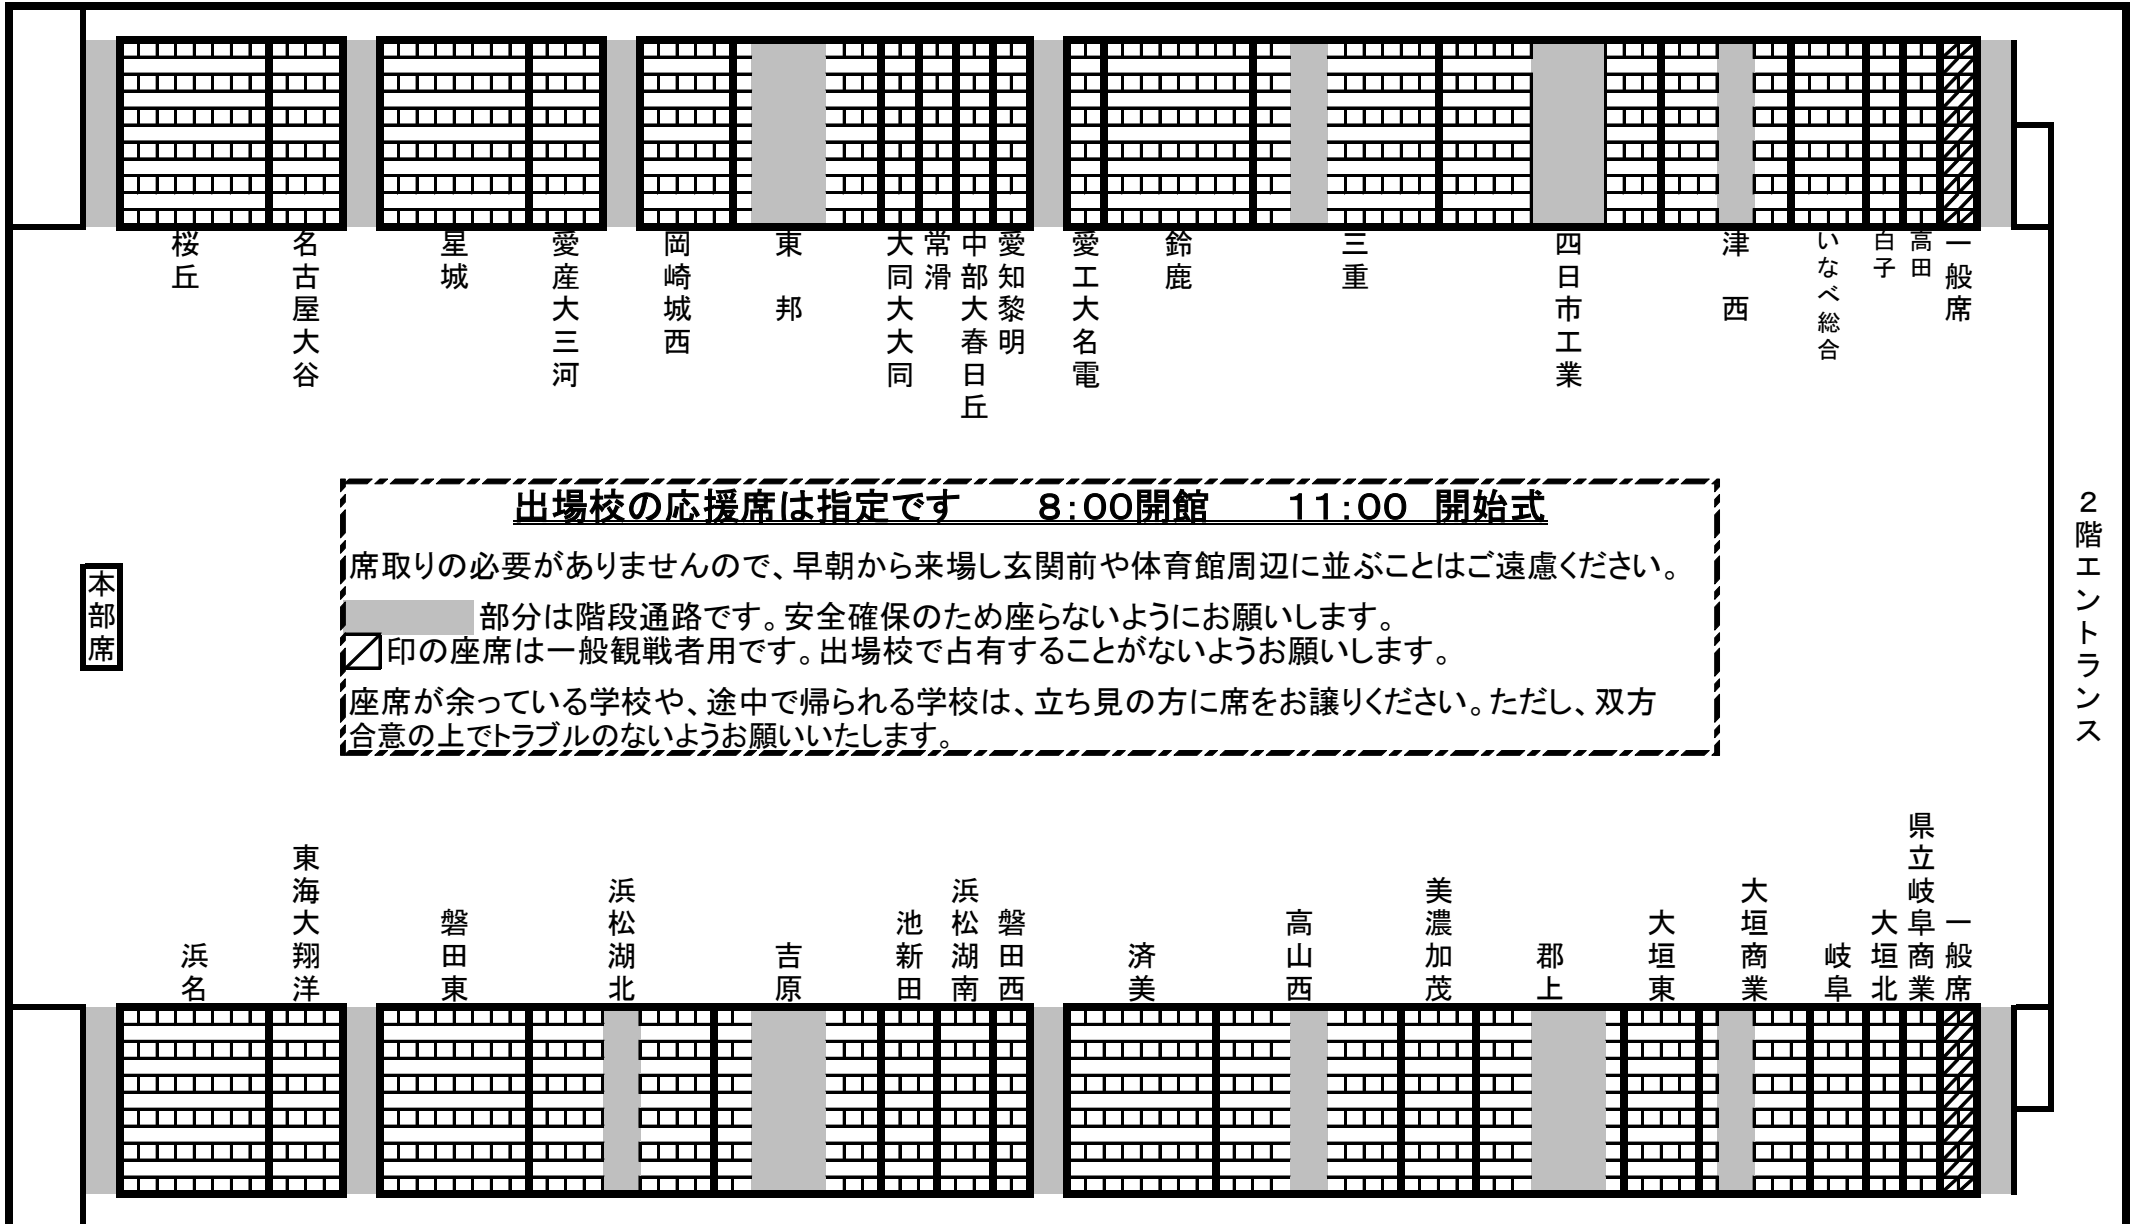

令和5年度 第70回東海高等学校総合体育大会 剣道競技 6月17日(土) 指定応援席

**出場校の応援席は指定です 8:00開館 11:00 開始式**

席取りの必要がありませんので、早朝から来場し玄関前や体育館周辺に並ぶことはご遠慮ください。

■部分は階段通路です。安全確保のため座らないようにお願いします。

□印の座席は一般観戦者用です。出場校で占有することがないようにお願いします。

座席が余っている学校や、途中で帰られる学校は、立ち見の方に席をお譲りください。ただし、双方合意の上でトラブルのないようお願いいたします。

本席

2階エントランス

令和5年度 第70回東海高等学校総合体育大会 剣道競技 6月18日(日) 指定応援席

**出場校の応援席は指定です 7:45開館 9:00 試合開始**

席取りの必要がありませんので、早朝から来場し玄関前や体育館周辺に並ぶことはご遠慮ください。

■部分は階段通路です。安全確保のため座らないようにお願いします。  
 □印の座席は一般観戦者用です。出場校で占有することがないようにお願いします。

座席が余っている学校や、途中で帰られる学校は、立ち見の方に席をお譲りください。ただし、双方合意の上でトラブルのないようお願いいたします。

本部席

2階エントランス