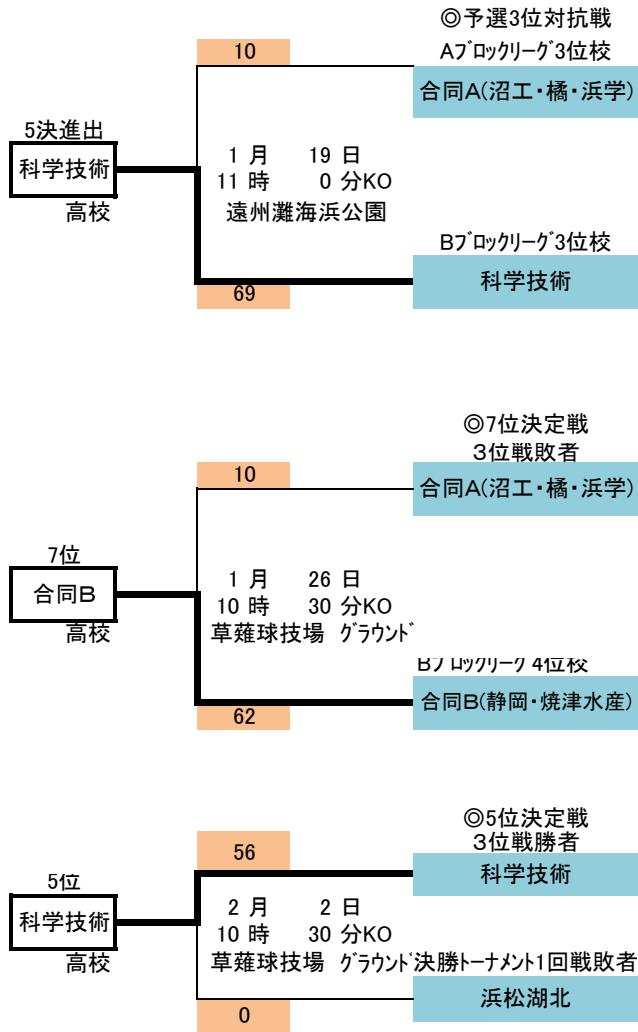

敗者戦 (25分ハーフ)

決勝トーナメント (30分ハーフ)