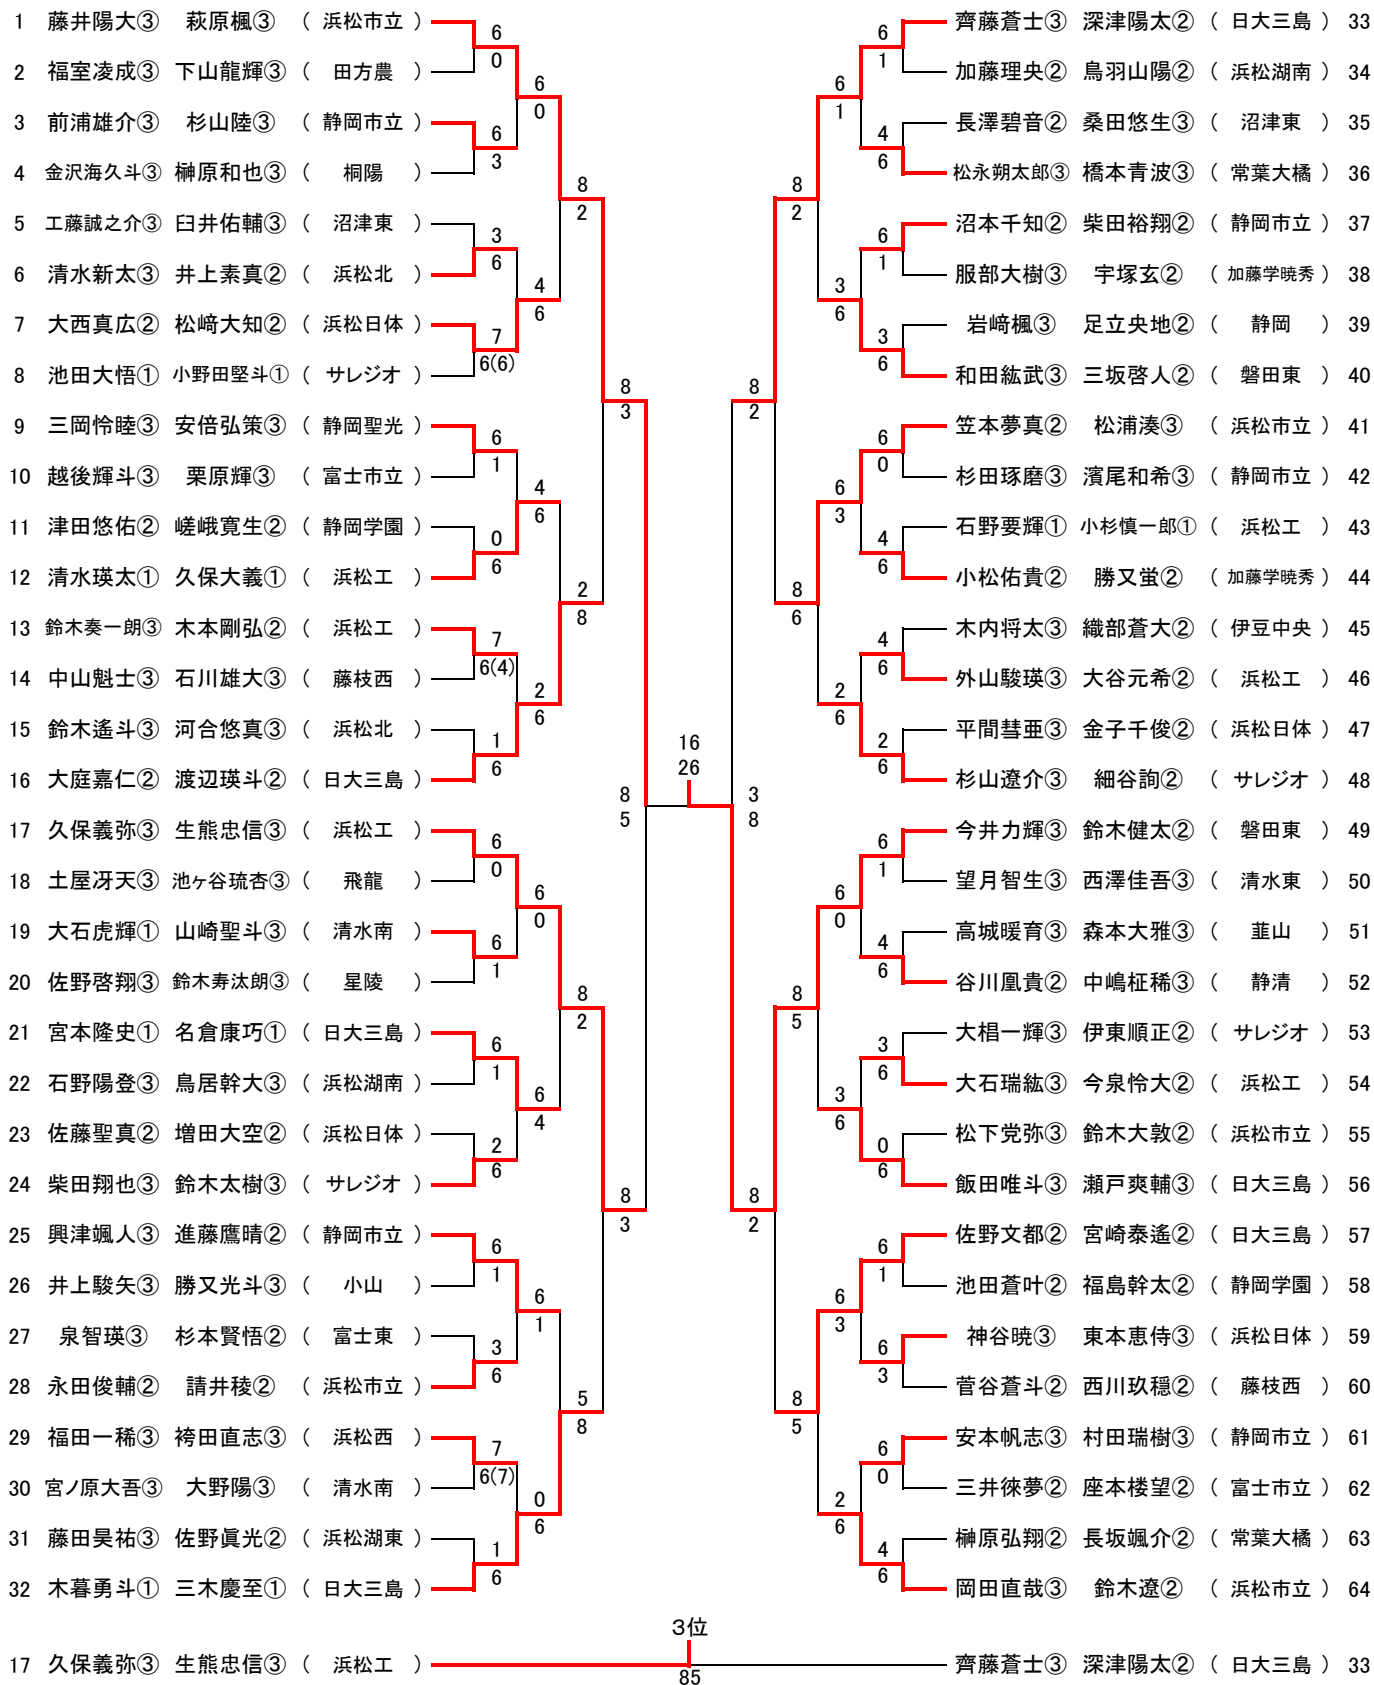

# R8総体ダブルス(男子)

# R8総体ダブルス(女子)