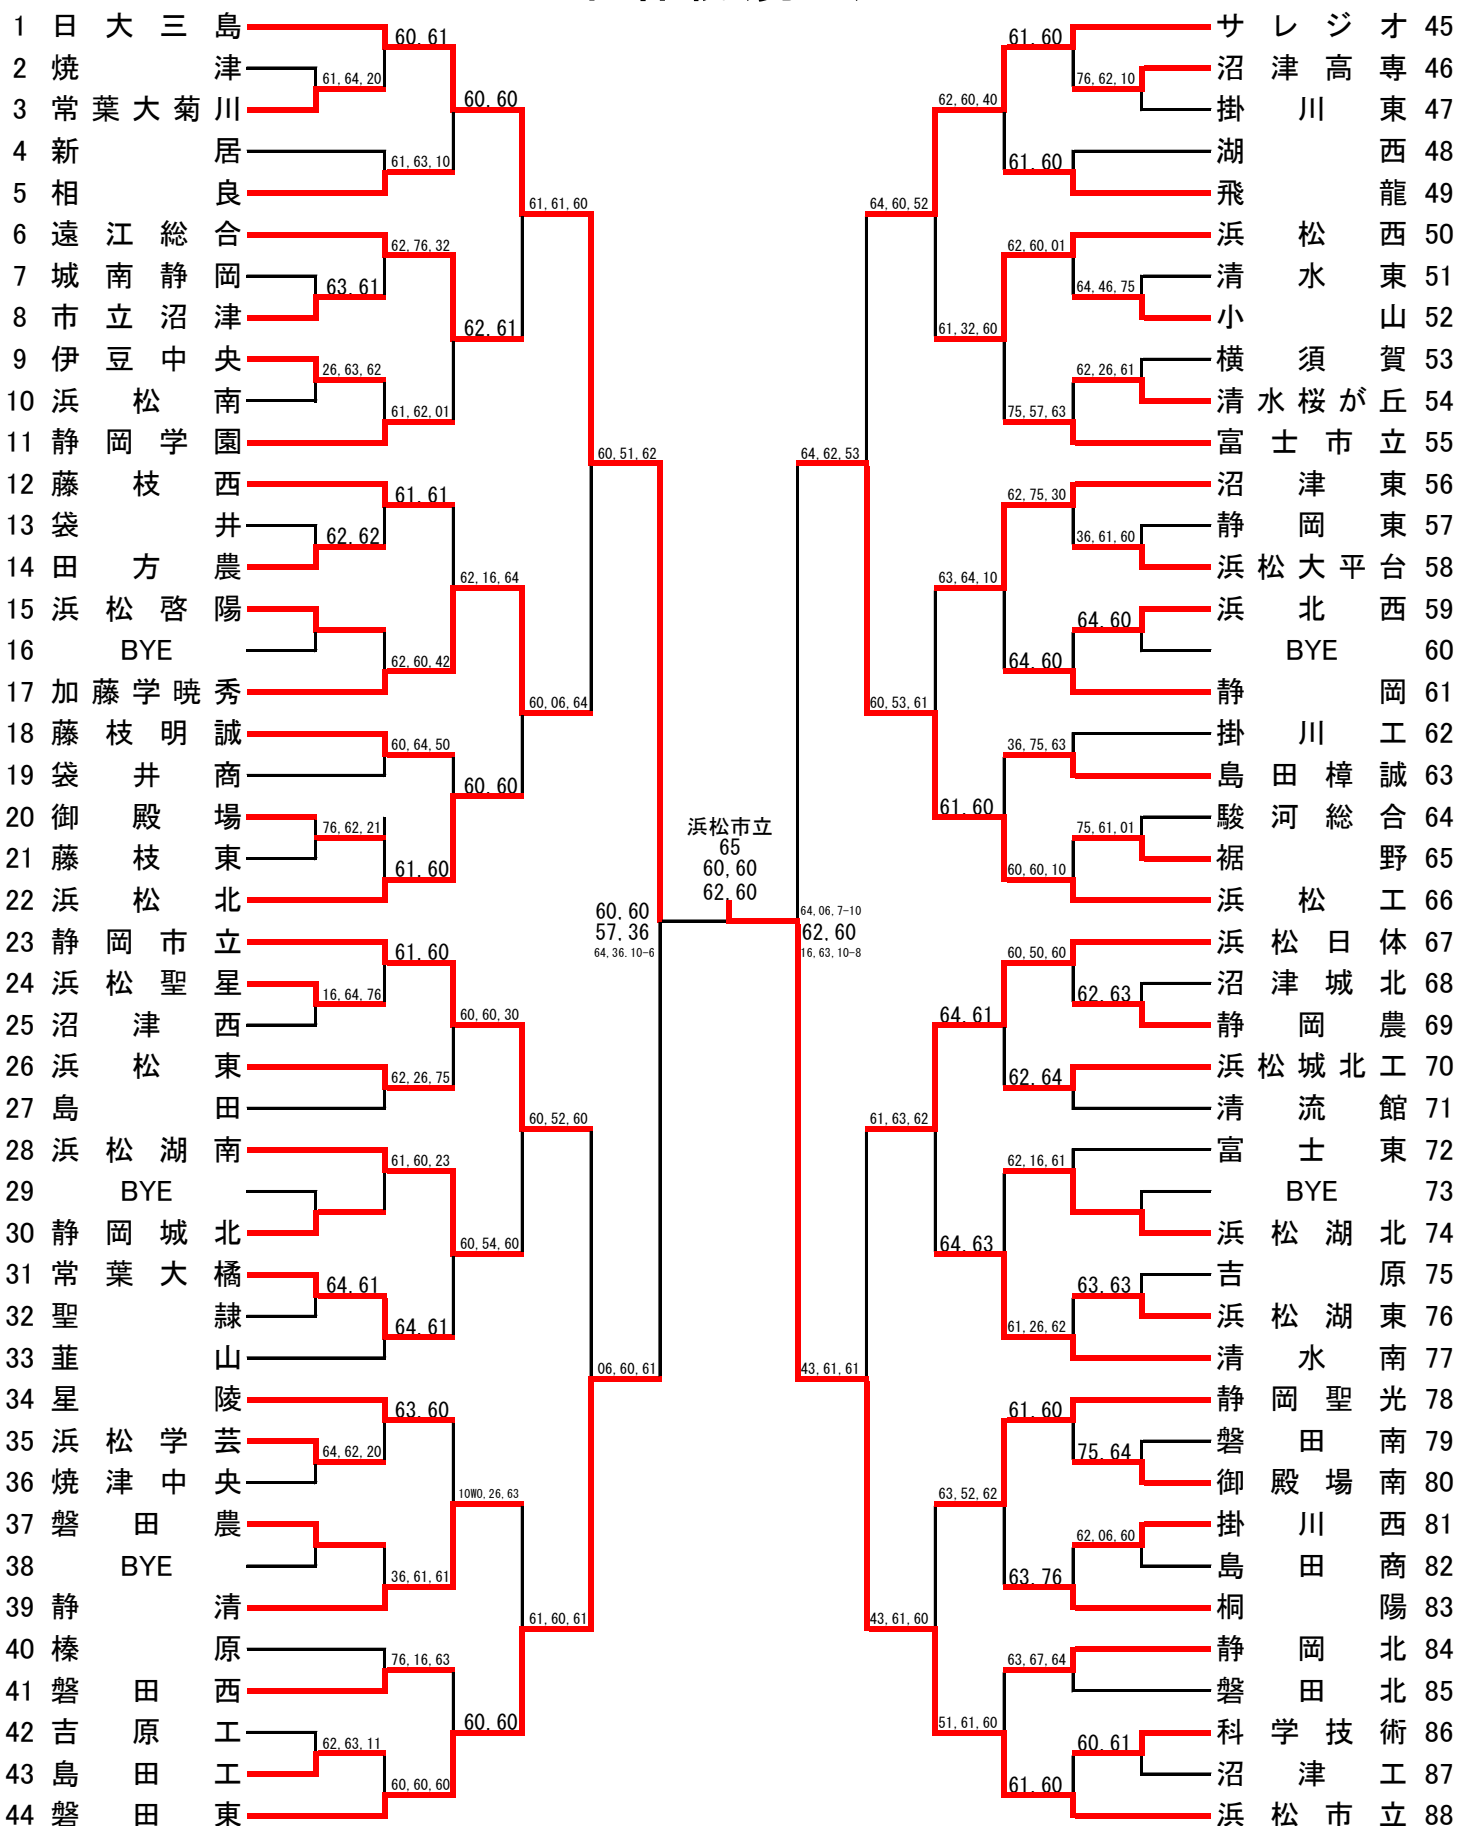

団体戦(男子)

団体戦(女子)

団体の部(男子)

	学校名	スコア	学校名
SF1	日大三島	2-1	磐田東
D	齊藤蒼士③	60	和田紘武③
	深津陽太②	60	三坂啓人②
S1	木暮勇斗①	57,36	今井力輝③
S2	大庭嘉仁②	64,36,10-6	鈴木健太②

	学校名	スコア	学校名
SF2	浜松工業	1-2	浜松市立
D	生熊忠信③	46	鈴木遼②
	石野要輝①	60 10-7	岡田直哉③
S1	久保義弥③	26,06	藤井陽大③
S2	清水瑛太①	61,36,8-10	萩原楓③

	学校名	スコア	学校名
F	日大三島	0-2	浜松市立
D	齊藤蒼士③	56	鈴木遼②
	深津陽太②		岡田直哉③
S1	木暮勇斗①	06, 06	藤井陽大③
S2	三木慶至①	26, 06	萩原楓③

団体の部(女子)

	学校名	スコア	学校名
SF1	磐田東	2-0	日大三島
D	福田いまり②	64	高野瀬柚寿①
	伊藤陽和②	53	薄井香奈①
S1	松井もも③	64,63	佐野文萌③
S2	太田乃愛③	60,63	山口遥陽①

	学校名	スコア	学校名
SF2	静岡市立	2-1	浜松市立
D	山本奈央②	36	榊井菜月③
	柴山祈梨③	36	小池真咲②
S1	大塚咲弥②	76(3),36,11-9	小木那々美③
S2	大久保怜海③	57,64,11-9	福山真望③

	学校名	スコア	学校名
F	磐田東	2-0	静岡市立
D	福田いまり②	61	山本奈央②
	伊藤陽和②	60	柴山祈梨③
S1	松井もも③	46,32	大塚咲弥②
S2	太田乃愛③	61,62	大久保怜海③