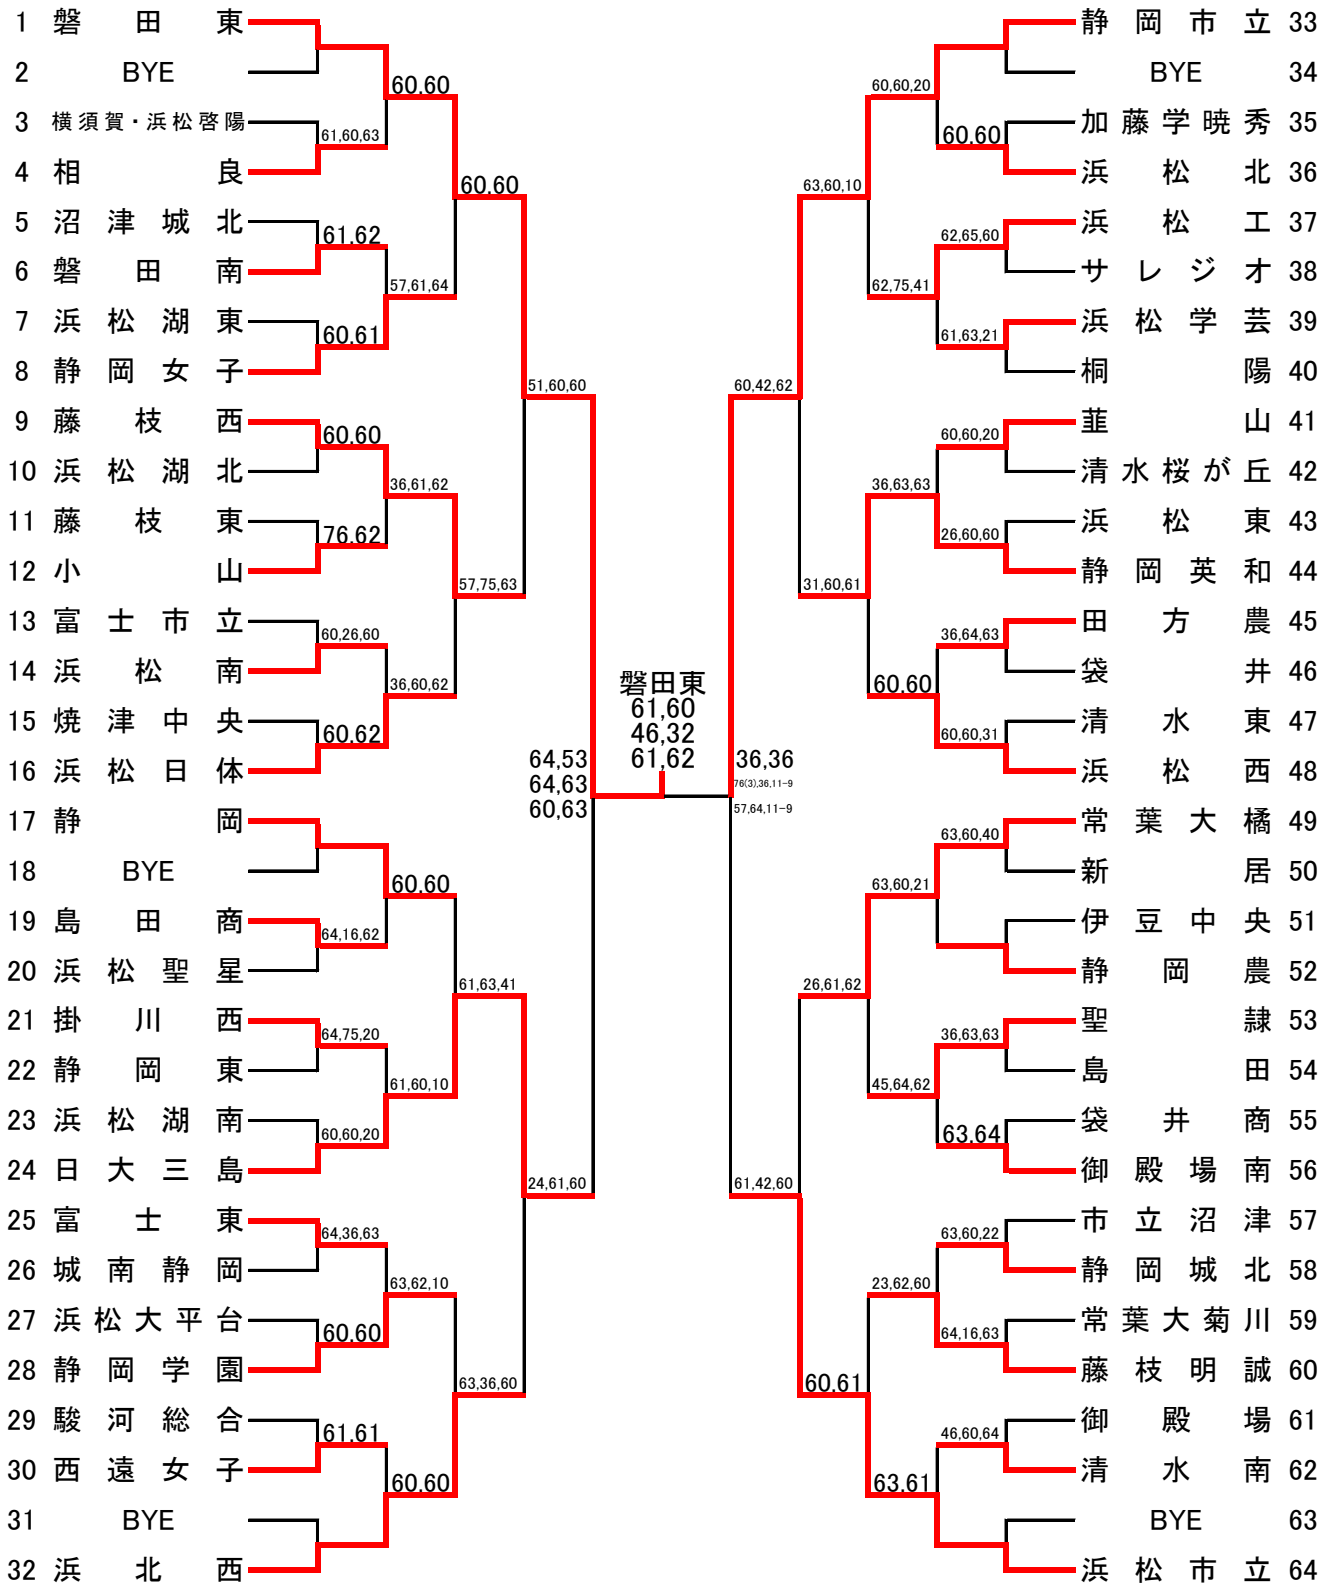

団体戦(男子)

団体戦(女子)

団体の部(男子)

	学校名	スコア	学校名
SF1	日大三島	2-1	磐田東
D	齊藤蒼士③	60	和田紘武③
	深津陽太②	60	三坂啓人②
S1	木暮勇斗①	57,36	今井力輝③
S2	大庭嘉仁②	64,36,10-6	鈴木健太②

	学校名	スコア	学校名
SF2	浜松工業	1-2	浜松市立
D	生熊忠信③	46	鈴木遼②
	石野要輝①	60 10-7	岡田直哉③
S1	久保義弥③	26,06	藤井陽大③
S2	清水瑛太①	61,36,8-10	萩原楓③

	学校名	スコア	学校名
F	日大三島	0-2	浜松市立
D	齊藤蒼士③	56	鈴木遼②
	深津陽太②		岡田直哉③
S1	木暮勇斗①	06, 06	藤井陽大③
S2	三木慶至①	26, 06	萩原楓③

団体の部(女子)

	学校名	スコア	学校名
SF1	磐田東	2-0	日大三島
D	福田いまり②	64	高野瀬柚寿①
	伊藤陽和②	53	薄井香奈①
S1	松井もも③	64,63	佐野文萌③
S2	太田乃愛③	60,63	山口遥陽①

	学校名	スコア	学校名
SF2	静岡市立	2-1	浜松市立
D	山本奈央②	36	榊井菜月③
	柴山祈梨③	36	小池真咲②
S1	大塚咲弥②	76(3),36,11-9	小木那々美③
S2	大久保怜海③	57,64,11-9	福山真望③

	学校名	スコア	学校名
F	磐田東	2-0	静岡市立
D	福田いまり②	61	山本奈央②
	伊藤陽和②	60	柴山祈梨③
S1	松井もも③	46,32	大塚咲弥②
S2	太田乃愛③	61,62	大久保怜海③