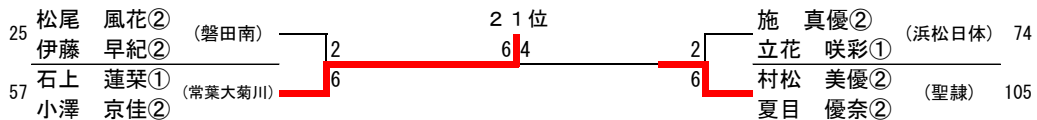

## 優勝

順位	選手名	所属	対戦相手	対戦相手所属	スコア
1	小木 那々美③	(浜松市立)	松井 もも③	(磐田東)	65
1	福山 真望③	(浜松市立)	野荒 芽衣②	(掛川西)	72
5	中澤 菜桜②	(浜北西)	大塚 実優奈③	(掛川西)	74
5	山本 奈実②	(浜松市立)	池谷 心花③	(浜松日体)	80
9	戸上 桃花②	(浜松市立)	施 真優②	(浜松日体)	81
9	嶋村 菜央①	(磐田東)	立花 咲彩①	(浜北西)	88
16	橋本 彩花②	(磐田東)	山本 莉子③	(浜北西)	89
16	池谷 由杏①	(磐田東)	杉浦 咲伎③	(浜北西)	96
17	室井 ゆりか③	(浜松西)	渡邊 美光③	(浜北西)	97
17	伊藤 菜③	(浜松西)	松原 未侑③	(浜北西)	104
24	池田 未南③	(浜松市立)	河合 和奏③	(浜松学芸)	105
24	藪崎 桜夏③	(磐田南)	仲田 梨乃③	(浜松南)	112
25	松尾 風花②	(磐田南)	吾妻 美咲③	(浜松南)	113
25	伊藤 早紀②	(浜松日体)	浅岡 羽都③	(浜松市立)	120
32	高野 采花③	(浜松日体)	榊井 菜月③	(浜松市立)	123
32	古屋 葵②	(浜北西)	小池 真咲②	(浜松市立)	128
33	村木 優歩③	(浜北西)	大須賀 祐陽①	(浜松市立)	128
33	鈴木 実優③	(聖隷)	鈴木 季和①	(浜松日体)	128
39	鈴木 柚香②	(掛川西)	松下 真歩③	(聖隷)	128
39	柴田 愛利②	(掛川西)	鈴木 心海②	(聖隷)	128
41	甲賀 羽菜③	(掛川西)	村松 美優②	(聖隷)	128
41	牧 彩乃②	(掛川西)	夏目 優奈②	(聖隷)	128
48	山下 菜友③	(浜松市立)	富松 紗羽②	(浜北西)	128
48	内山 彩羽③	(浜松市立)	砂子 結良②	(浜北西)	128
49	清水 梨央③	(浜松工)	朝比奈 瑚埜③	(浜北西)	128
49	佐野 心香③	(磐田南)	黒川 心羽②	(聖隷)	128
56	鈴木 琉々②	(磐田南)	山田 望結②	(聖隷)	128
56	大橋 祐香②	(磐田南)	朝倉 羽南②	(聖隷)	128
57	石上 蓮葉①	(常葉大菊川)	栗原 美悠③	(浜松工)	128
57	小澤 京佳②	(磐田東)	久保 美琴②	(磐田東)	128
64	伊藤 陽和②	(磐田東)	太田 乃愛③	(磐田東)	128
64	太田 柚七①	(磐田東)	福田 いまり②	(磐田東)	128
64	伊藤 陽和②	(磐田東)	太田 乃愛③	(磐田東)	128
64	太田 柚七①	(磐田東)	福田 いまり②	(磐田東)	128
32	高野 采花③	(浜松日体)	榊井 菜月③	(浜松市立)	96
32	古屋 葵②	(浜松日体)	小池 真咲②	(浜松市立)	96
33	村木 優歩③	(浜北西)	大須賀 祐陽①	(浜松市立)	97
33	鈴木 実優③	(浜北西)	鈴木 季和①	(浜松市立)	97
32	高野 采花③	(浜松日体)	大須賀 祐陽①	(浜松市立)	97
32	古屋 葵②	(浜松日体)	鈴木 季和①	(浜松市立)	97
16	橋本 彩花②	(磐田東)	山本 莉子③	(浜北西)	80
16	池谷 由杏①	(磐田東)	杉浦 咲伎③	(浜北西)	80
17	室井 ゆりか③	(浜松西)	渡邊 美光③	(浜北西)	81
17	伊藤 菜③	(浜松市立)	松原 未侑③	(浜北西)	81
48	山下 菜友③	(浜松市立)	富松 紗羽②	(浜北西)	112
48	内山 彩羽③	(浜松市立)	砂子 結良②	(浜北西)	112
49	清水 梨央③	(浜松工)	山田 望結②	(聖隷)	120
49	佐野 心香③	(浜松工)	朝倉 羽南②	(聖隷)	120
48	山下 菜友③	(浜松市立)	渡邊 美光③	(浜北西)	81
48	内山 彩羽③	(浜松市立)	松原 未侑③	(浜北西)	81
17	室井 ゆりか③	(浜松西)	山本 莉子③	(浜北西)	80
17	伊藤 菜③	(浜松西)	杉浦 咲伎③	(浜北西)	80
49	清水 梨央③	(浜松工)	山田 望結②	(聖隷)	120
49	佐野 心香③	(浜松工)	朝倉 羽南②	(聖隷)	120
49	清水 梨央③	(浜松工)	山田 望結②	(聖隷)	120
49	佐野 心香③	(浜松工)	朝倉 羽南②	(聖隷)	120

1 7 位

2 1 位

2 3 位