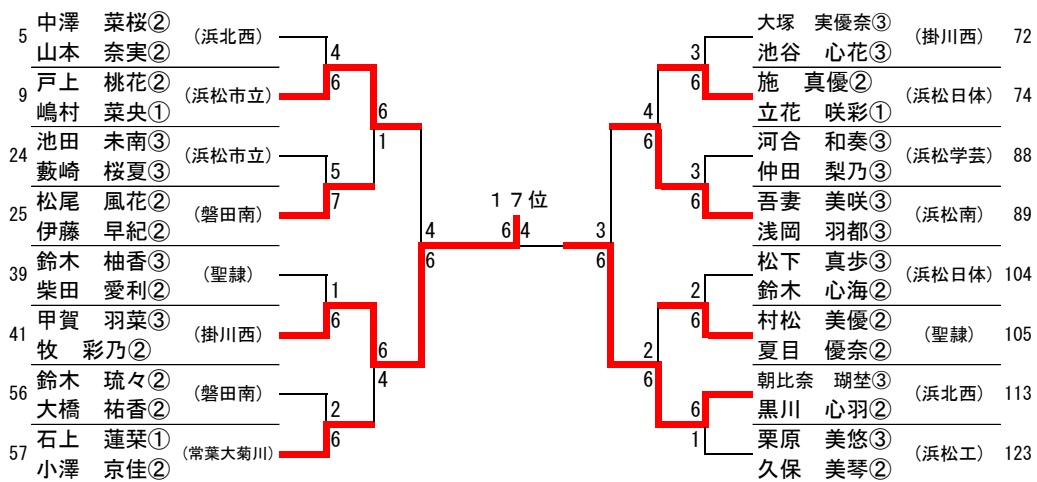

# 令和8年度 静岡県高等学校総合体育大会テニス競技西部地区予選 (ダブルス)

## 優勝

順位	選手名	所属	対戦相手	対戦相手所属	スコア
1	小木 那々美③	(浜松市立)	松井 もも③	(磐田東)	65
1	福山 真望③	(浜松市立)	野荒 芽衣②	(掛川西)	72
5	中澤 菜桜②	(浜北西)	大塚 実優奈③	(掛川西)	74
5	山本 奈実②	(浜松市立)	池谷 心花③	(浜松日体)	80
9	戸上 桃花②	(浜松市立)	施 真優②	(浜松日体)	81
9	嶋村 菜央①	(磐田東)	立花 咲彩①	(浜北西)	88
16	橋本 彩花②	(磐田東)	山本 莉子③	(浜北西)	89
16	池谷 由杏①	(磐田東)	杉浦 咲伎③	(浜北西)	96
17	室井 ゆりか③	(浜松西)	渡邊 美光③	(浜北西)	97
17	伊藤 菜③	(浜松西)	松原 未侑③	(浜北西)	104
24	池田 未南③	(浜松市立)	河合 和奏③	(浜松学芸)	105
24	藪崎 桜夏③	(磐田南)	仲田 梨乃③	(浜松南)	112
25	松尾 風花②	(磐田南)	吾妻 美咲③	(浜松南)	113
25	伊藤 早紀②	(浜松日体)	浅岡 羽都③	(浜松市立)	120
32	高野 采花③	(浜松日体)	榊井 菜月③	(浜松市立)	123
32	古屋 葵②	(浜北西)	小池 真咲②	(浜松市立)	128
33	村木 優歩③	(浜北西)	大須賀 祐陽①	(浜松市立)	128
33	鈴木 実優③	(聖隷)	鈴木 季和①	(浜松日体)	128
39	鈴木 柚香②	(掛川西)	松下 真歩③	(聖隷)	128
39	柴田 愛利②	(掛川西)	鈴木 心海②	(聖隷)	128
41	甲賀 羽菜③	(掛川西)	村松 美優②	(聖隷)	128
41	牧 彩乃②	(掛川西)	夏目 優奈②	(聖隷)	128
48	山下 菜友③	(浜松市立)	富松 紗羽②	(浜北西)	128
48	内山 彩羽③	(浜松市立)	砂子 結良②	(浜北西)	128
49	清水 梨央③	(浜松工)	朝比奈 瑚埜③	(浜北西)	128
49	佐野 心香③	(磐田南)	黒川 心羽②	(聖隷)	128
56	鈴木 琉々②	(磐田南)	山田 望結②	(聖隷)	128
56	大橋 祐香②	(磐田南)	朝倉 羽南②	(聖隷)	128
57	石上 蓮葉①	(常葉大菊川)	栗原 美悠③	(浜松工)	128
57	小澤 京佳②	(磐田東)	久保 美琴②	(磐田東)	128
64	伊藤 陽和②	(磐田東)	太田 乃愛③	(磐田東)	128
64	太田 柚七①	(磐田東)	福田 いまり②	(磐田東)	128
64	伊藤 陽和②	(磐田東)	太田 乃愛③	(磐田東)	128
64	太田 柚七①	(磐田東)	福田 いまり②	(磐田東)	128
32	高野 采花③	(浜松日体)	榊井 菜月③	(浜松市立)	96
32	古屋 葵②	(浜松日体)	小池 真咲②	(浜松市立)	96
33	村木 優歩③	(浜北西)	大須賀 祐陽①	(浜松市立)	97
33	鈴木 実優③	(浜北西)	鈴木 季和①	(浜松市立)	97
32	高野 采花③	(浜松日体)	大須賀 祐陽①	(浜松市立)	97
32	古屋 葵②	(浜松日体)	鈴木 季和①	(浜松市立)	97
16	橋本 彩花②	(磐田東)	山本 莉子③	(浜北西)	80
16	池谷 由杏①	(磐田東)	杉浦 咲伎③	(浜北西)	80
17	室井 ゆりか③	(浜松西)	渡邊 美光③	(浜北西)	81
17	伊藤 菜③	(浜松市立)	松原 未侑③	(浜北西)	81
48	山下 菜友③	(浜松市立)	富松 紗羽②	(浜北西)	112
48	内山 彩羽③	(浜松市立)	砂子 結良②	(浜北西)	112
49	清水 梨央③	(浜松工)	山田 望結②	(聖隷)	120
49	佐野 心香③	(浜松工)	朝倉 羽南②	(聖隷)	120
48	山下 菜友③	(浜松市立)	渡邊 美光③	(浜北西)	81
48	内山 彩羽③	(浜松市立)	松原 未侑③	(浜北西)	81
17	室井 ゆりか③	(浜松西)	山本 莉子③	(浜北西)	80
17	伊藤 菜③	(浜松西)	杉浦 咲伎③	(浜北西)	80
49	清水 梨央③	(浜松工)	山田 望結②	(聖隷)	120
49	佐野 心香③	(浜松工)	朝倉 羽南②	(聖隷)	120
49	清水 梨央③	(浜松工)	山田 望結②	(聖隷)	120
49	佐野 心香③	(浜松工)	朝倉 羽南②	(聖隷)	120

1 7 位

2 1 位

2 3 位