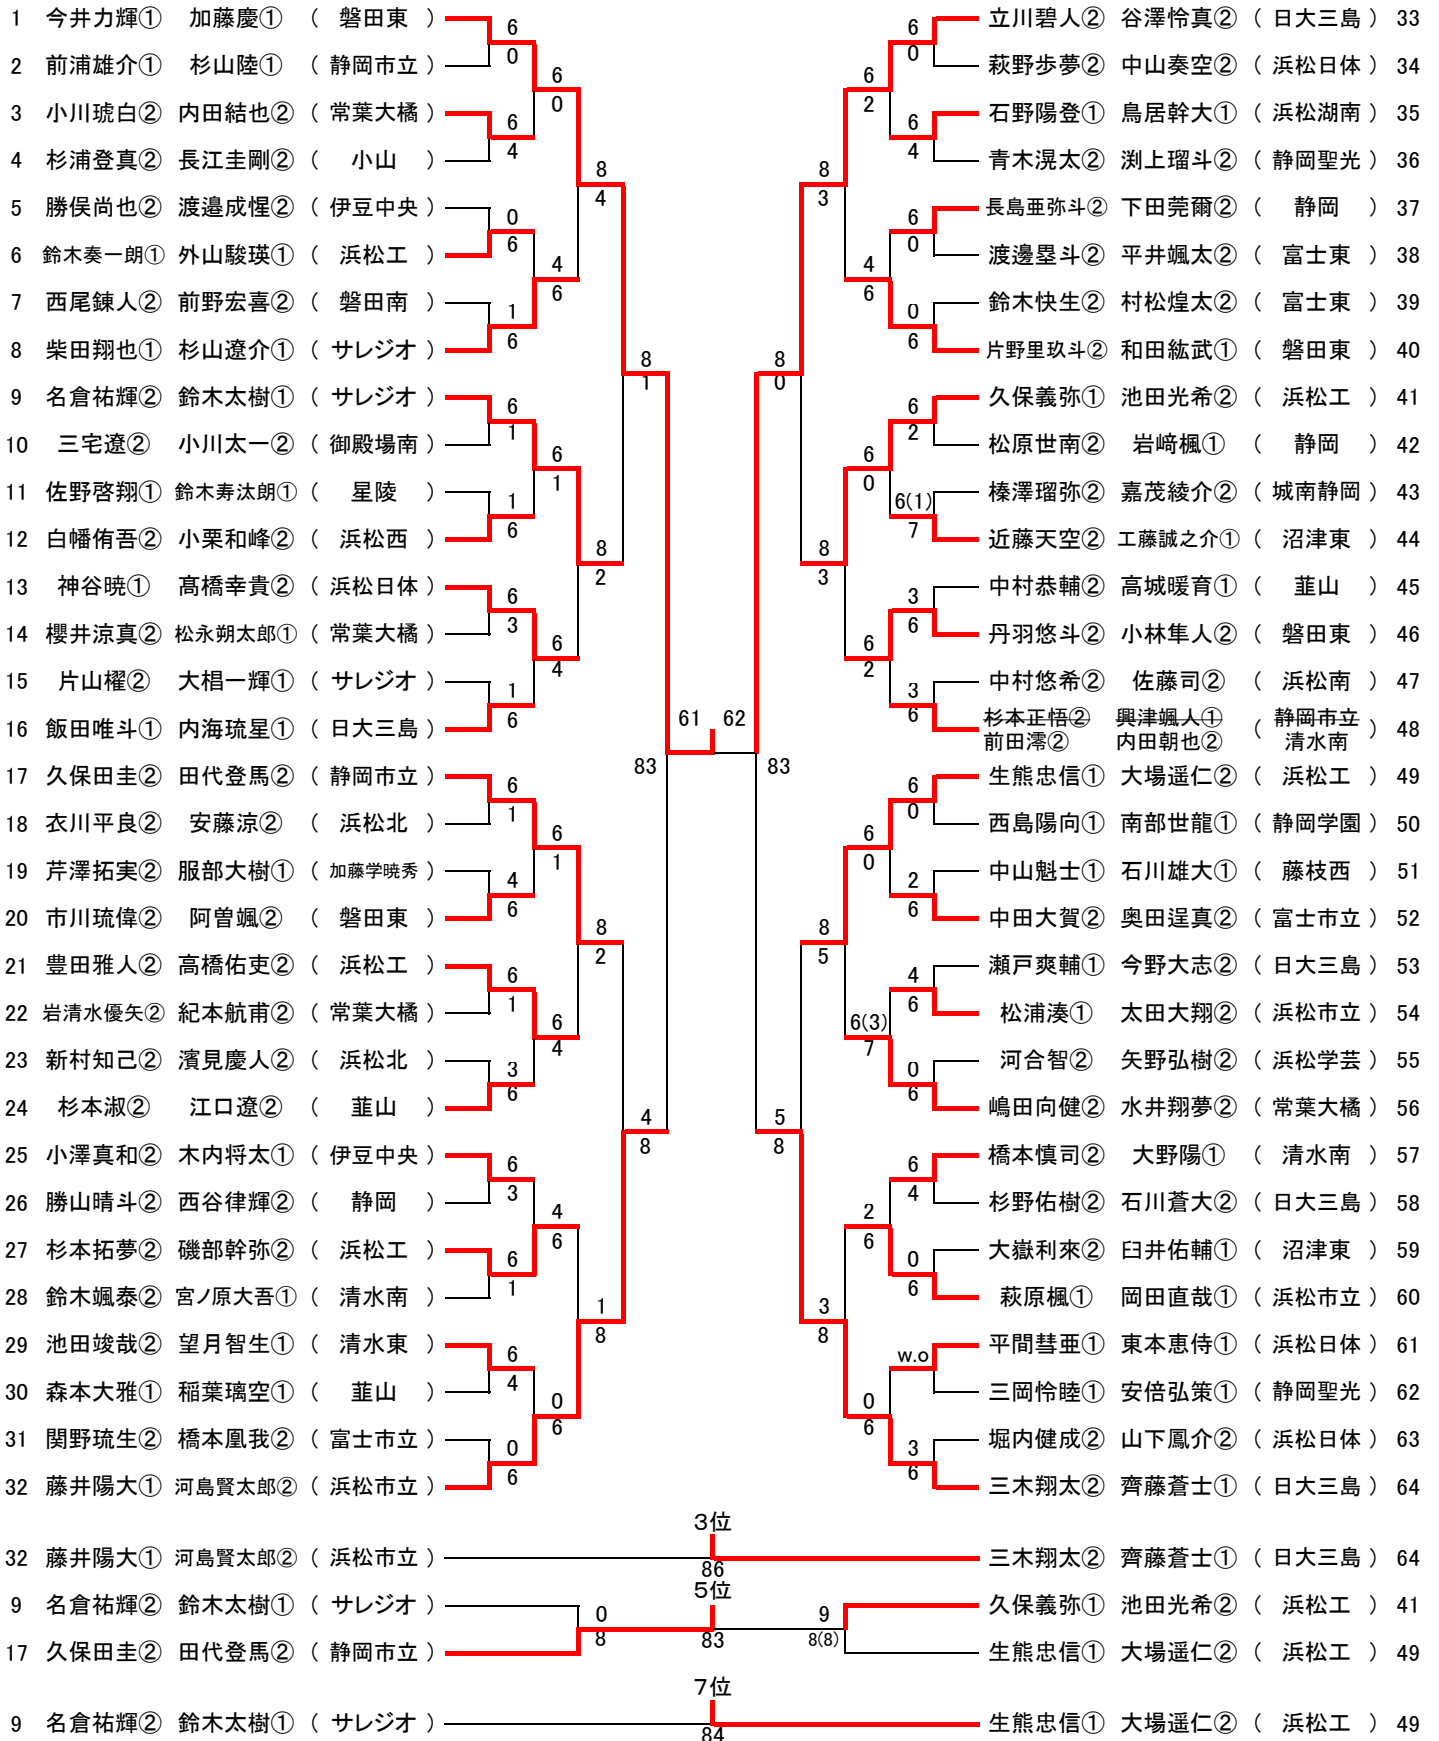

R6新人ダブルス(男子)

R6 新人ダブルス(女子)