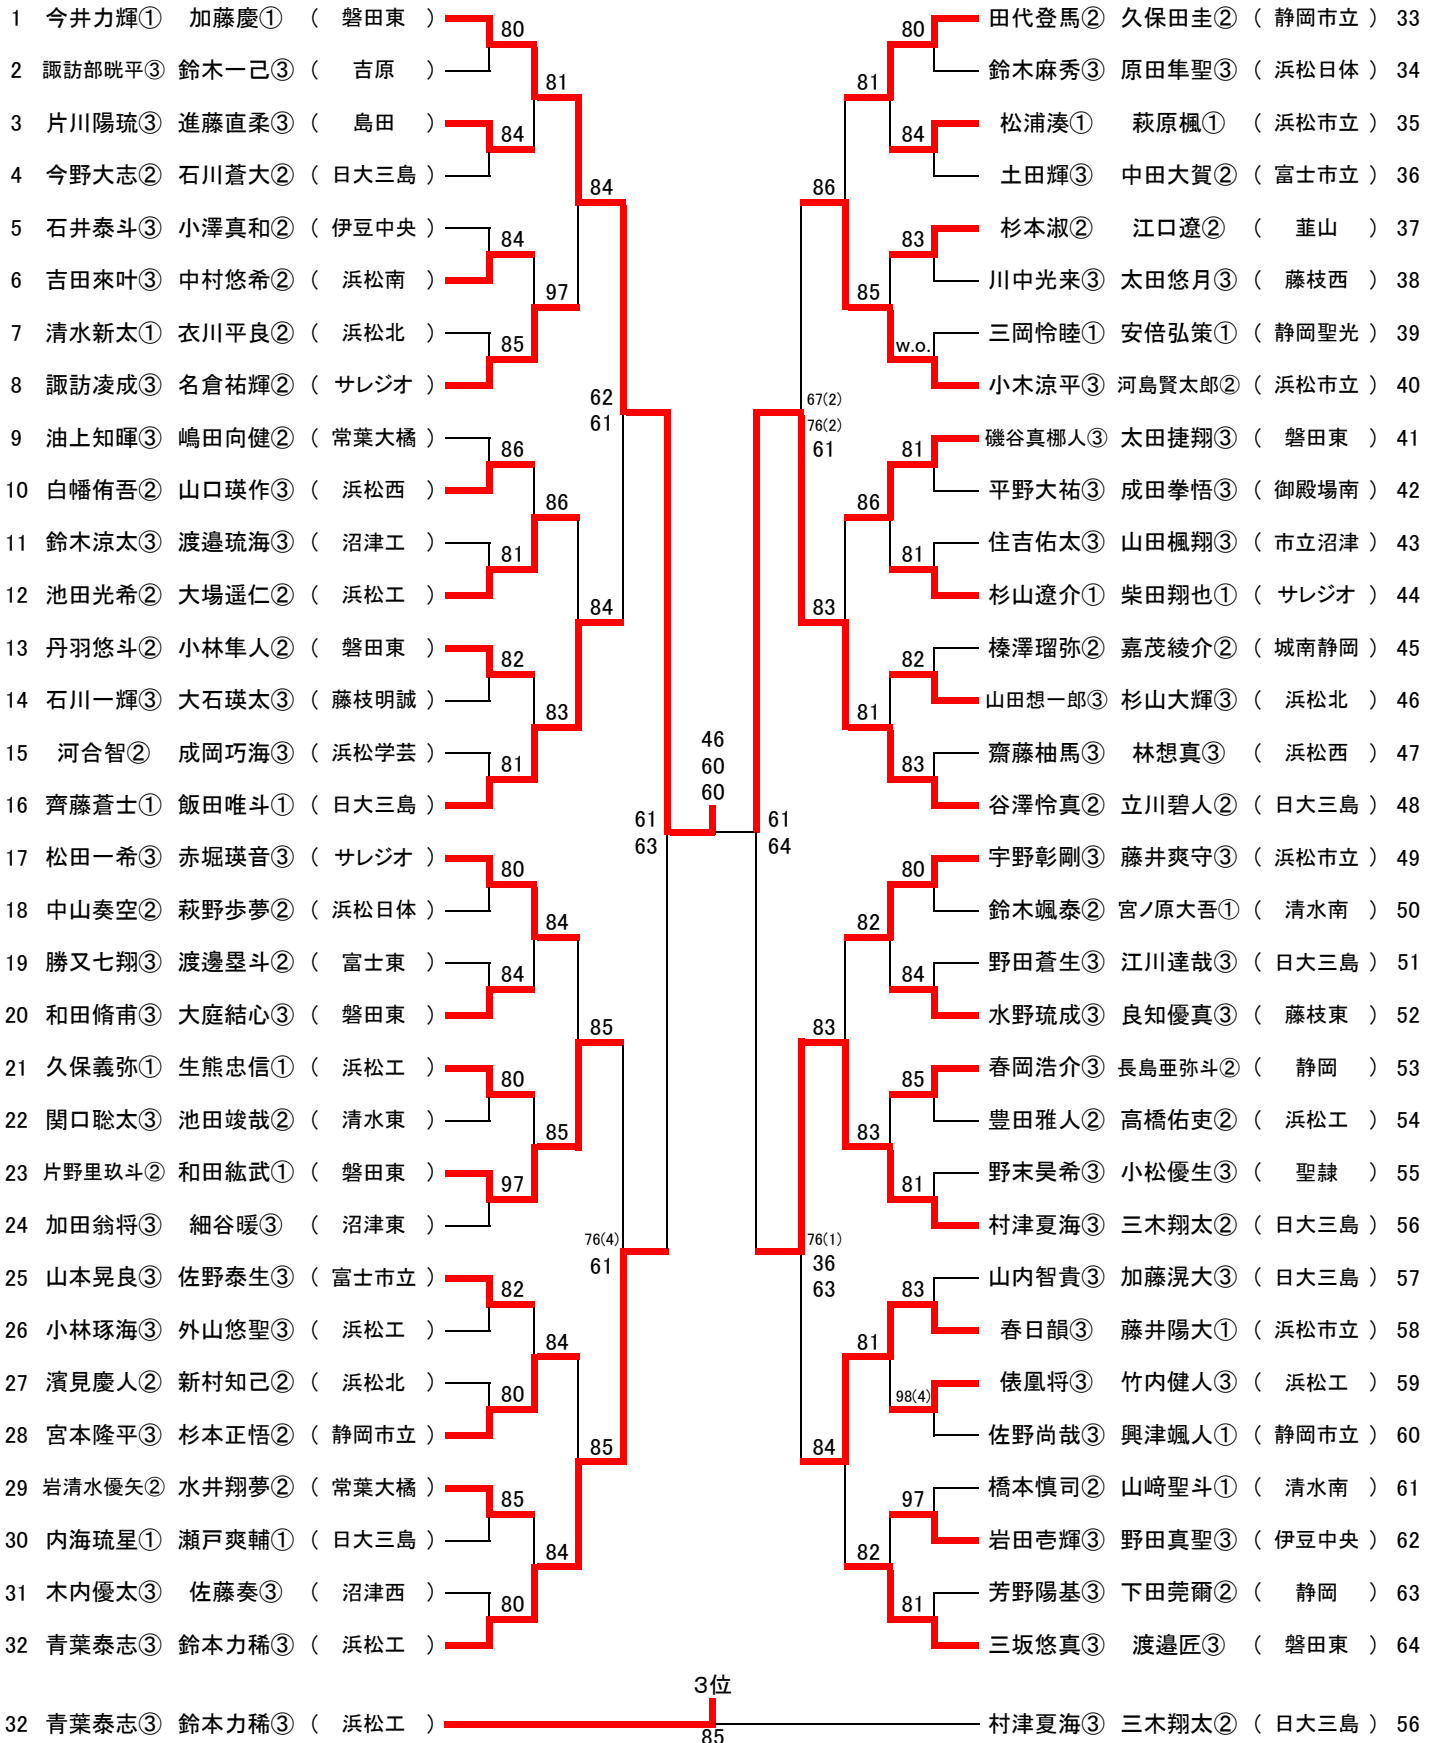

R6総体ダブルス(男子)

R6総体ダブルス(女子)